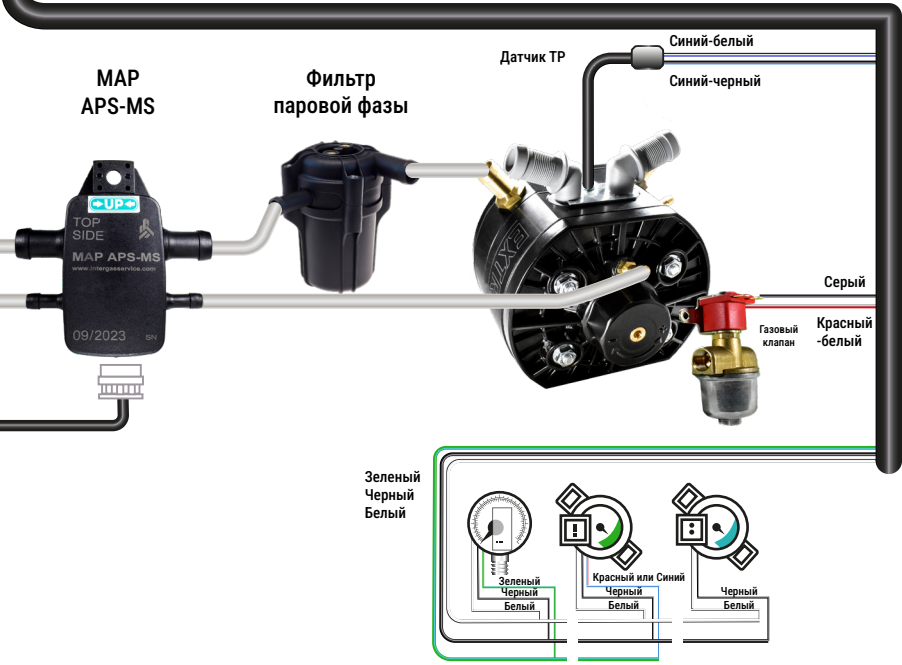

ALPHA

Электронный блок управления

Бензиновые форсунки

Зажигание
Белый-
Красный
+12V

Жгут отключения бензиновых форсунок - HRM

Электронный блок управления автомобиля

Газовые форсунки

Редуктор

МОНТАЖНАЯ СХЕМА ALPHA MS-6-V6.