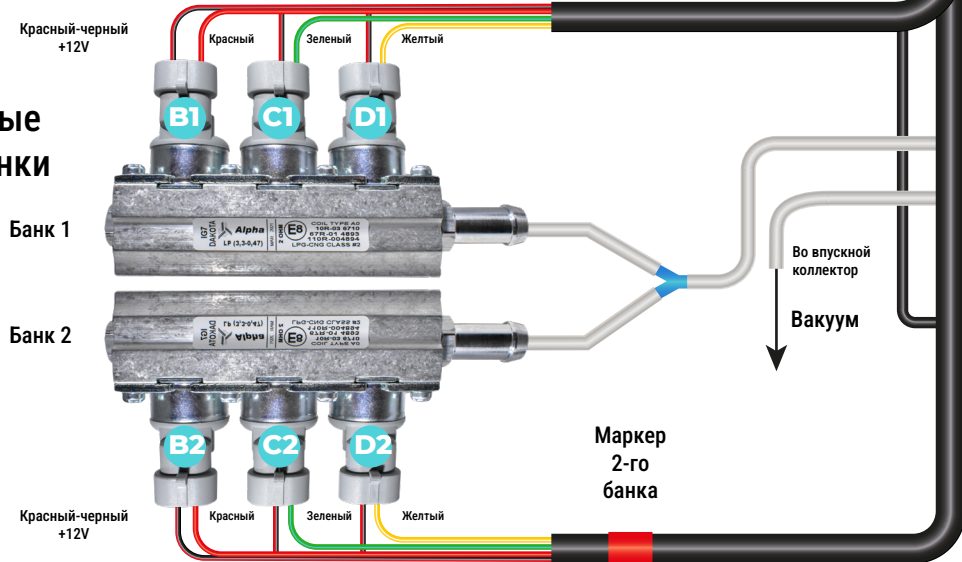

ALPHA

Электронный блок управления

Бензиновые форсунки

Зажигание
Белый-
Красный
+12V

Жгут отключения бензиновых форсунок - HRM

Электронный блок управления автомобиля

Газовые форсунки

Редуктор

МОНТАЖНАЯ СХЕМА ALPHA MS-6-V6.