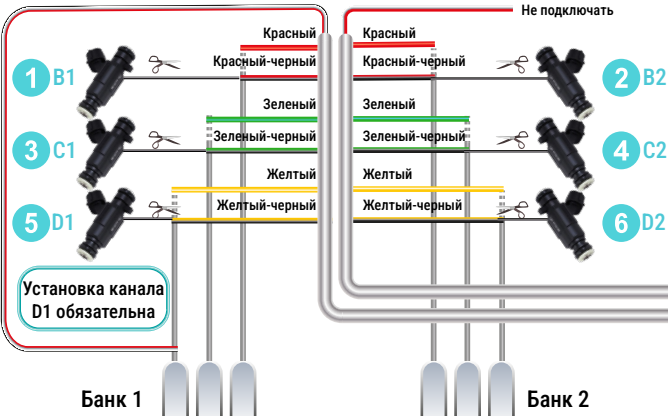

ALPHA

Электронный блок управления

Бензиновые форсунки

Зажигание
Белый-
Красный
+12V

Жгут отключения бензиновых форсунок - HRM

Электронный блок управления автомобиля

Газовые форсунки

Редуктор

МОНТАЖНАЯ СХЕМА ALPHA MS-6-V6.