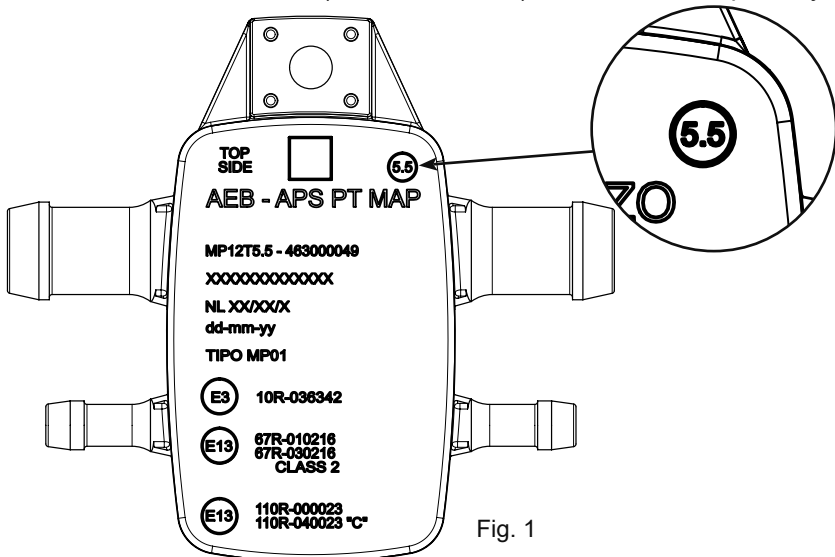

Выпущено новое программное обеспечение, интегрирующее новый датчик PT-MAP 5.5. (fig. 1)

**ВНИМАНИЕ: ДЛЯ ЗАПРОСА ПРОГРАММНОГО ОБЕСПЕЧЕНИЯ ОБРАЩАЙТЕСЬ К ПОСТАВЩИКУ КОМПЛЕКТА.**

Внимание:

Новый датчик 5.5 PT-MAP (код. 463000049) отличается от предыдущего показанной ниже деталью (знак 5.5):

Fig. 1

**НОВЫЙ PT-MAP**

Fig. 2

**СТАРЫЙ PT-MAP**

Выберите новый тип датчика AEB5P5 в меню выборочного окна (версия многоточечного программного обеспечения):

Fig. 3

Выберите новый тип датчика AEB5P5 в меню селективного окна (версия ПО прямого впрыска):