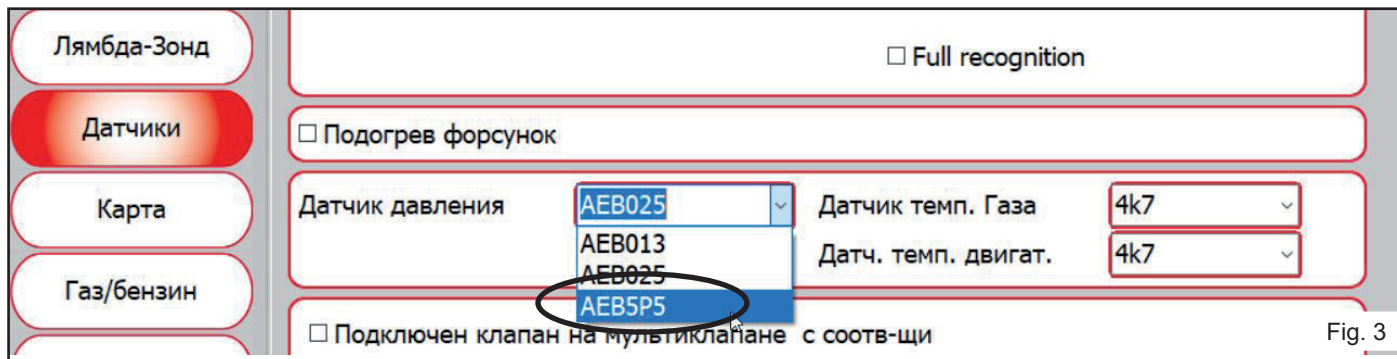

Fig. 1

**НОВЫЙ PT-MAP**

Fig. 2

**СТАРЫЙ PT-MAP**

Выберите новый тип датчика AEB5P5 в меню выборочного окна (версия многоточечного программного обеспечения):

Fig. 3

Выберите новый тип датчика AEB5P5 в меню селективного окна (версия ПО прямого впрыска):