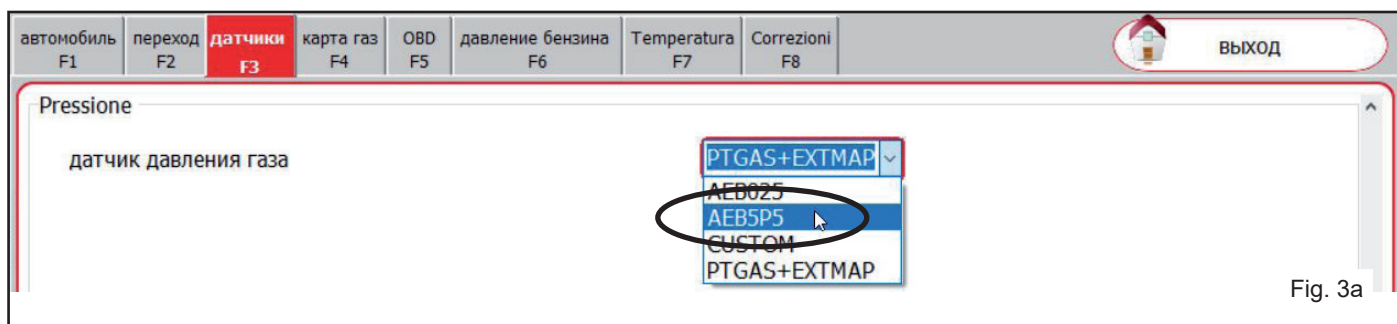

Fig. 1

**НОВЫЙ PT-MAP**

Fig. 2

**СТАРЫЙ PT-MAP**

Выберите новый тип датчика AEB5P5 в меню выборочного окна (версия многоточечного программного обеспечения):

Fig. 3

Выберите новый тип датчика AEB5P5 в меню селективного окна (версия ПО прямого впрыска):