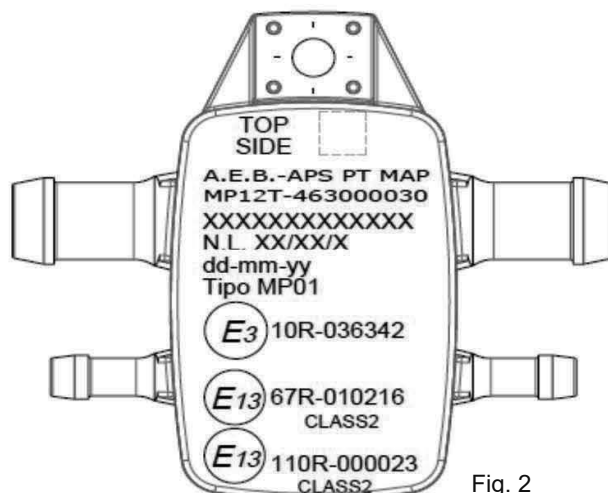

Выпущено новое программное обеспечение, интегрирующее новый датчик PT-MAP 5.5. (fig. 1)

**ВНИМАНИЕ: ДЛЯ ЗАПРОСА ПРОГРАММНОГО ОБЕСПЕЧЕНИЯ ОБРАЩАЙТЕСЬ К ПОСТАВЩИКУ КОМПЛЕКТА.**

Внимание:

Новый датчик 5.5 PT-MAP (код. 463000049) отличается от предыдущего показанной ниже деталью (знак 5.5):

Fig. 1

**НОВЫЙ PT-MAP**

Fig. 2

**СТАРЫЙ PT-MAP**

Выберите новый тип датчика AEB5P5 в меню выборочного окна (версия многоточечного программного обеспечения):

Fig. 3

Выберите новый тип датчика AEB5P5 в меню селективного окна (версия ПО прямого впрыска):

Fig. 3a

**ВНИМАНИЕ: при выборе датчика AEB5P5 файл карты не будет изменен.**

190000109 - Rev.00 - 11/04/2022