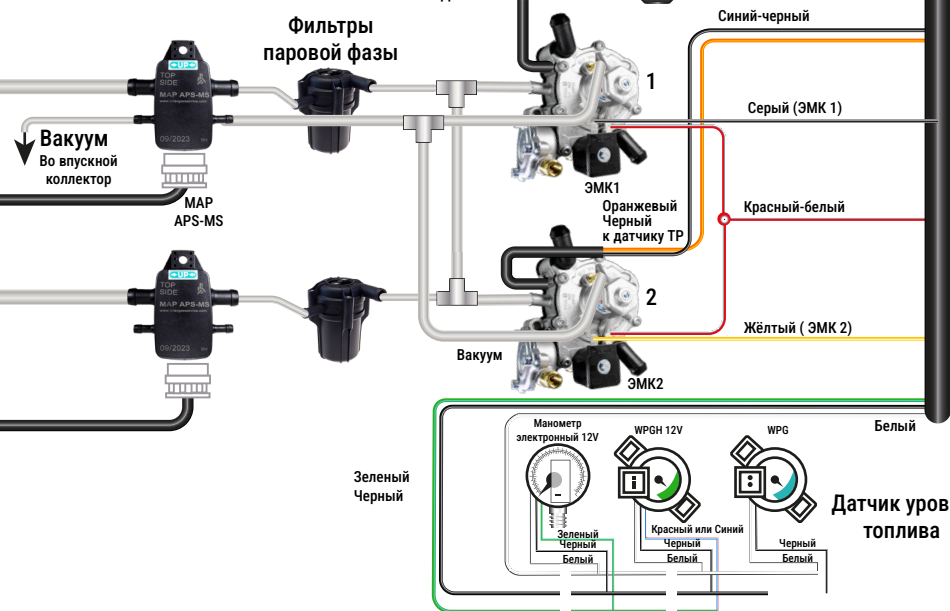

Электронный блок управления

Бензиновые форсунки

Варианты жгутов HRM
смотри по ссылке:

Жгут отключения бензиновых форсунок - HRM

Редукторы

Электронный блок управления автомобиля

Газовые форсунки

Маркер 2-го банка

МОНТАЖНАЯ СХЕМА ALPHA MS-8-V8. 2 Редуктора