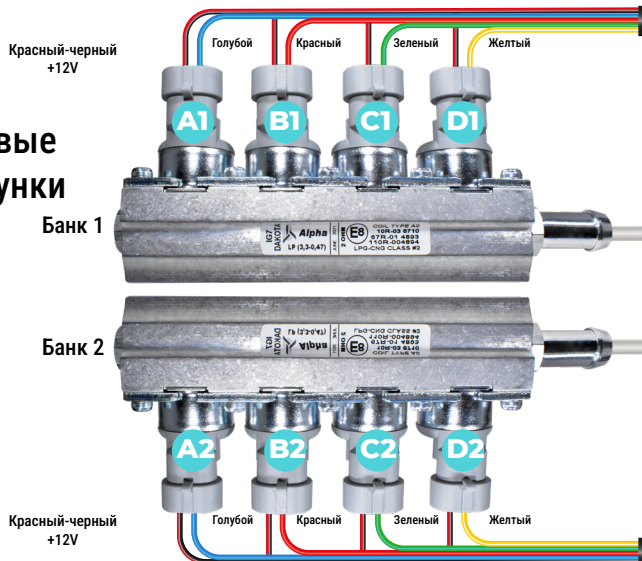

Электронный блок управления

Бензиновые форсунки

Варианты жгутов HRM
смотри по ссылке:

Жгут отключения бензиновых форсунок - HRM

Редукторы

Электронный блок управления автомобиля

Газовые форсунки

Маркер 2-го банка

МОНТАЖНАЯ СХЕМА ALPHA MS-8-V8. 2 Редуктора