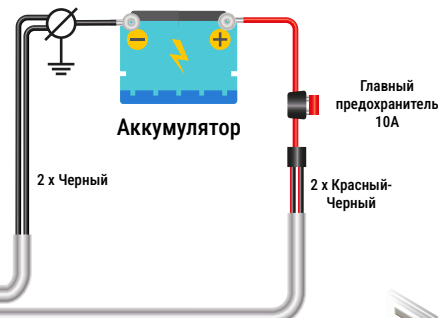

Электронный блок управления

Бензиновые форсунки

Варианты жгутов HRM
смотри по ссылке:

Жгут отключения бензиновых форсунок - HRM

Редукторы

Электронный блок управления автомобиля

Газовые форсунки

Маркер 2-го банка

МОНТАЖНАЯ СХЕМА ALPHA MS-8-V8. 2 Редуктора