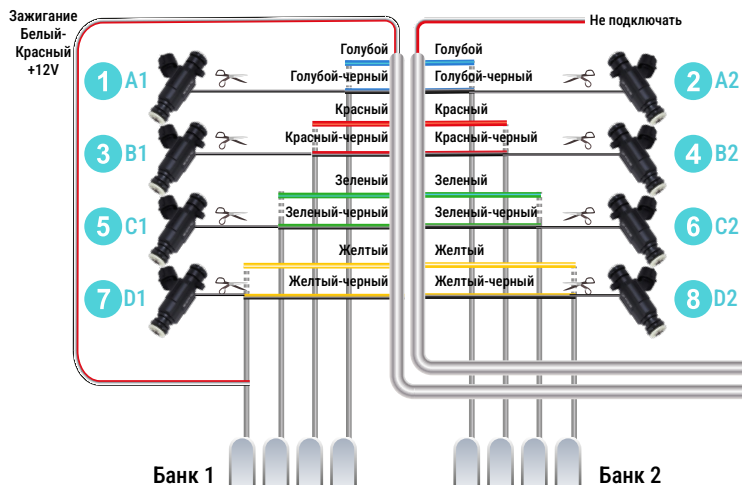

Электронный блок управления

Бензиновые форсунки

Варианты жгутов HRM
смотри по ссылке:

Жгут отключения бензиновых форсунок - HRM

Редукторы

Электронный блок управления автомобиля

Газовые форсунки

Маркер 2-го банка

МОНТАЖНАЯ СХЕМА ALPHA MS-8-V8. 2 Редуктора