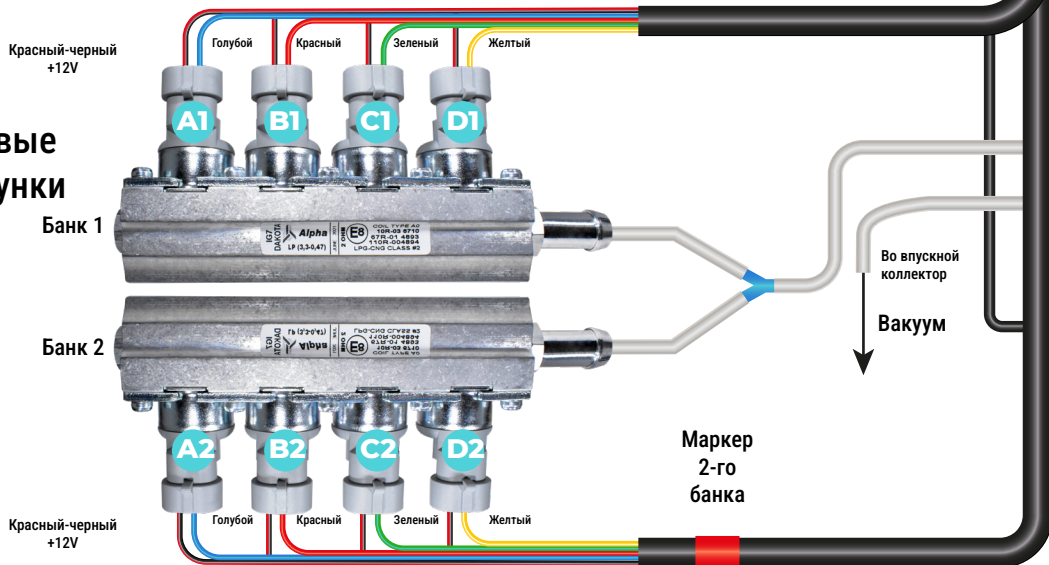

Бензиновые форсунки

Жгут отключения бензиновых форсунок - HRM

Электронный блок управления автомобиля

Газовые форсунки

Редуктор

MAP APS-MS

Фильтр паровой фазы

Датчик TP

Серый

Газовый клапан Красный-белый