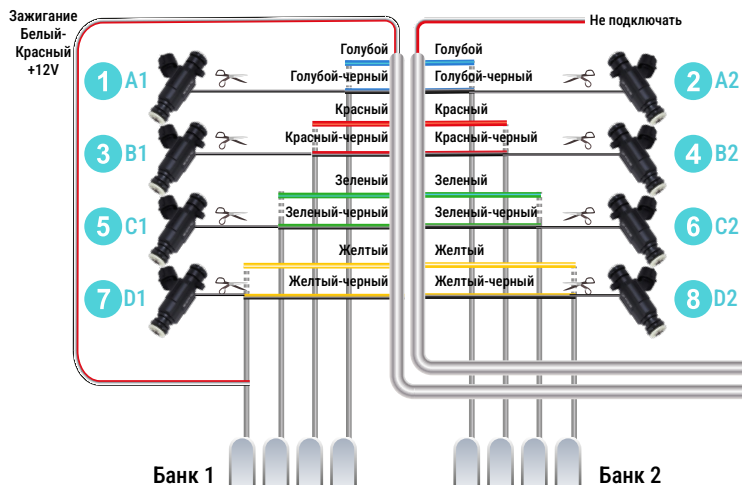

Бензиновые форсунки

Жгут отключения бензиновых форсунок - HRM

Электронный блок управления автомобиля

Газовые форсунки

Редуктор

MAP APS-MS

Фильтр паровой фазы

Датчик TP

Серый

Газовый клапан Красный-белый