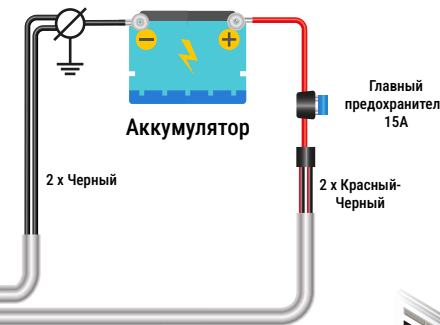

Электронный блок управления

Бензиновые форсунки

Жгут отключения бензиновых форсунок - HRM

Электронный блок управления автомобиля

Газовые форсунки

MAP APS-MS

Фильтр паровой фазы

Оранжевый Черный к датчику TP