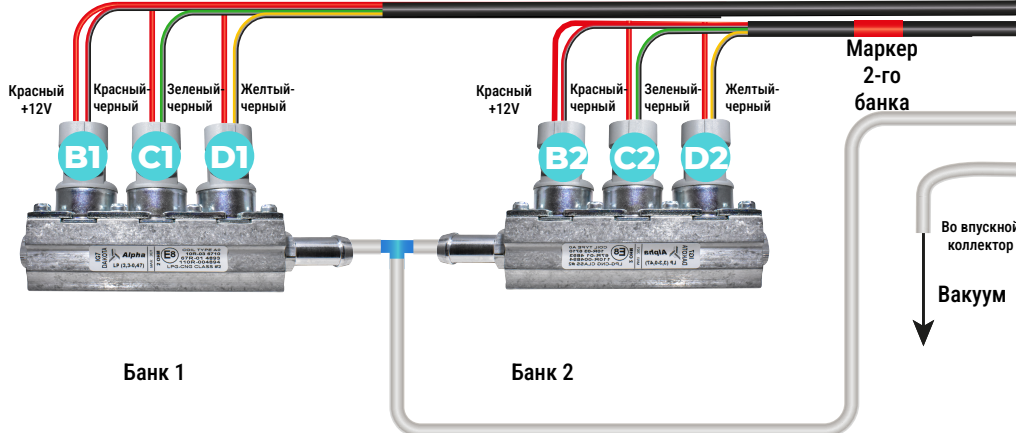

Электронный блок управления

Бензиновые форсунки

Жгут отключения бензиновых форсунок - HRM

Электронный блок управления автомобиля

Газовые форсунки

MAP APS-MS

Фильтр паровой фазы

Оранжевый Черный к датчику TP