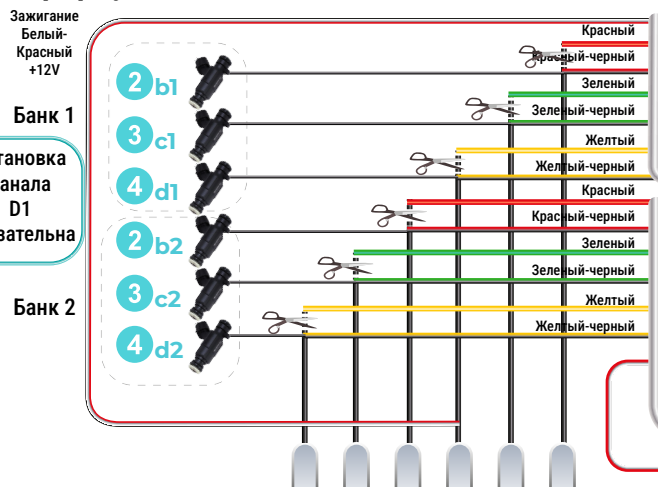

Электронный блок управления

Бензиновые форсунки

Жгут отключения бензиновых форсунок - HRM

Электронный блок управления автомобиля

Газовые форсунки

MAP APS-MS

Фильтр паровой фазы

Оранжевый Черный к датчику TP